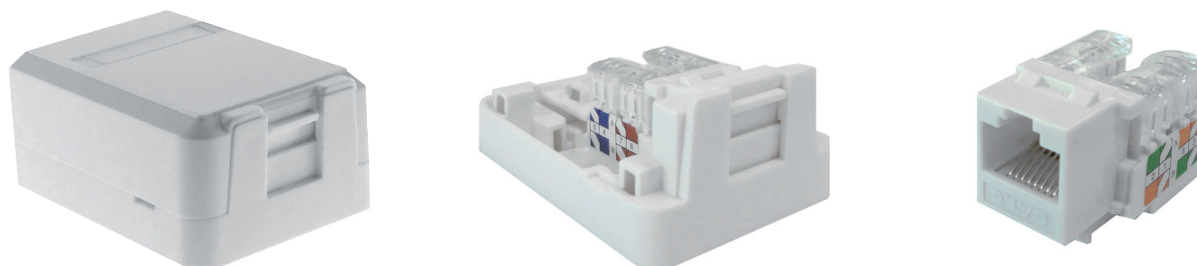

Terminal de téléphonie et de données RJ45. Cat6. 1 port

MODÈLE	CTR-146
RÉF.	8299
Dimensions	60 x 42 x 26 mm
Nombre d'entrées	1 x ø6 mm
Épaisseur	0,5 mm
Type de connecteur	Keyston RJ45 Cat6
Couleur	Blanc (RAL9010)
Fixation murale	2 vis x M3
Colliers de serrage en nylon	1 unité 1x60 mm
Adhésif	1 unité 30x50 mm

- Boîtier/ prise téléphone et données en saillie. Modèle avec 1 port RJ45 et capot de protection.
- Il dispose de tous les accessoires nécessaires pour une fixation correcte au mur. Keyston RJ45 Cat6 inclus.